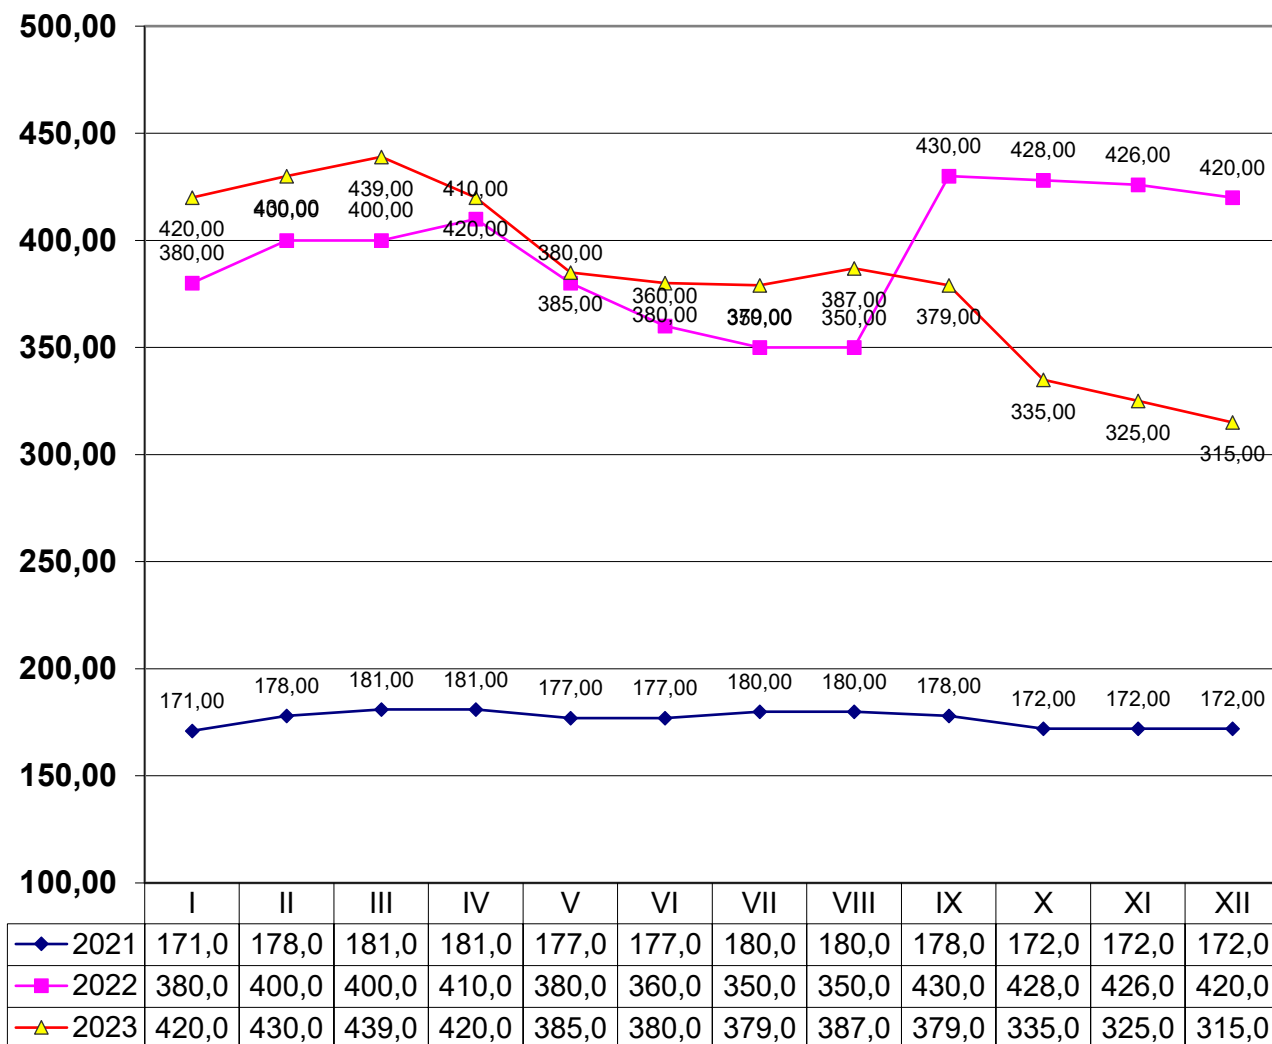

### Ceny polifoski w latach 2021-2023 z LODR Końskowola

zł za dt/ Miesiące